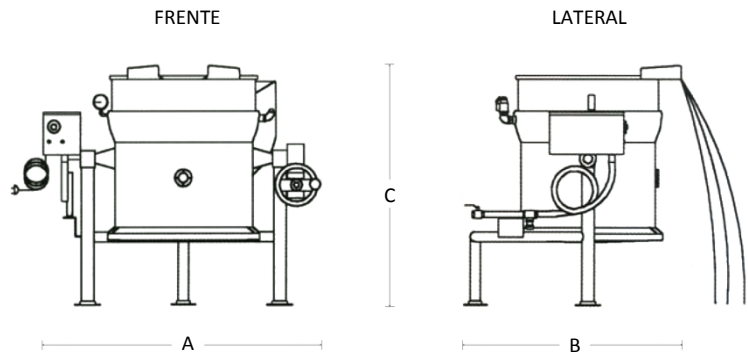

## Marmita de Volteo a Gas

Marca: Madipsa  
MOD: M250GV

SKU: 5802

## Características

- Marmita de volteo a gas.
- Fabricado en acero inoxidable tipo 304.
- Cuenta con una caldera generadora de su propio vapor.
- Mecanismo de volteo tipo corona con movimiento de 90°.
- Termostato manual y válvula de seguridad.
- Funcionamiento a 120 volts / monofásico.

## Dimensiones

- Se construye como un recipiente a presión de alta confiabilidad, el acabado interior y exterior es un pulido semibrillante.
- La base tubular se fabrica en acero inoxidable con bridas ajustables para nivelar y ajustar al piso.
- El mecanismo de volteo tipo corona sinfin permite un movimiento del recipiente hacia el frente de hasta 90°.
- Se controla mediante un termostato manual y una válvula de seguridad para gas.
- Cuenta con un interruptor de límite de presión, un interruptor de bajo nivel de agua en la caldera y una válvula de seguridad para vapor en la chaqueta.
- Alimentación eléctrica, se requiere un contacto polarizado de 15 A máximo.
- Entrada de gas de 19 mm. (3/4"), gas LP a 28 gr/cm<sup>2</sup> ó gas natural 18 gr/cm<sup>2</sup>.
- Se recomienda instalar la marmita debajo de una campana extractora para facilitar la salida de gases quemados.
- No incluye tapa. Se cotiza por separado.
- Accesorios sugeridos: agitador para facilitar las mezclas del producto, así como mangueras para llenado y lavado.