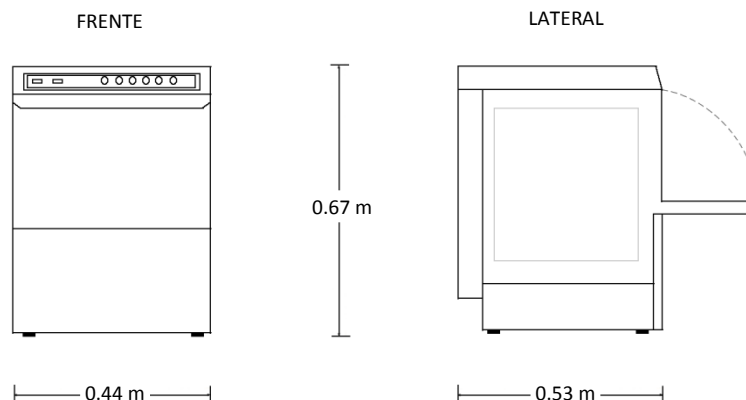

Lavalozas tipo Barra

Marca: Ecomax
MOD: E-400

SKU: 6097

Características

- Lavavajillas eléctrica tipo barra.
- Fabricado en acero inoxidable.
- 1 Ciclo de lavado de 2 minutos.
- Consumo de agua de 2 lts por ciclo.
- Sobrecalentador integrado de 2.6 kw.
- Funcionamiento a 220 volts / monofásica.

Consulta el precio actual de este producto, ingresando el SKU en el buscador de nuestro sitio en internet: www.porticodemexico.com

Dimensiones

Especificaciones Técnicas

- Capacidad de 20 canastillas (400 platos) por hora.
- Sobrecalentador integrado para alimentación de agua a partir de 50°C y elevar la temperatura del agua de enjuague a 85°C.
- Termómetros al frente para indicar la temperatura de lavado y enjuague.
- Operación completamente automática. Controles digitales.
- Incluye 2 canastillas de 38 x 38 cms. Platos de hasta 20 cms. de diámetro.
- Dispensador químico de secado incluido.