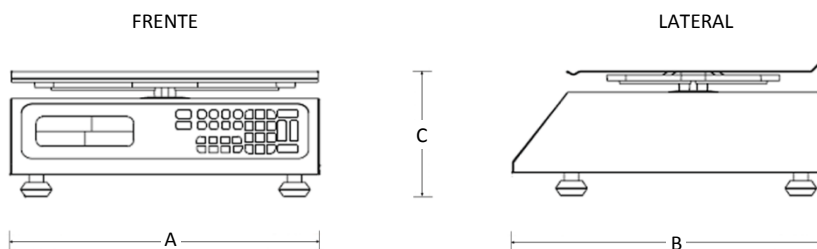

Báscula Multifunciones

Marca: Torrey
MOD: PCR-40

SKU: 5749

Características

- Capacidad para 40kg
- División mínima de 5 grs (0-8 kgs) y 10 grs (8-40 kgs) con 100 memorias.
- Gabinete y plato en acero inoxidable.
- Display con BackLight para facilitar lectura.
- Funciona con batería o corriente eléctrica, batería que le brinda 200 horas de trabajo continuo.
- Medida del plato 29 x 35 cms.
- Medidas: 0.35 x 0.36 x 0.14 mts.

Consulta el precio actual de este producto, ingresando el SKU en el buscador de nuestro sitio en internet: www.porticodemexico.com

Dimensiones

Especificaciones Técnicas

SKU	Modelo	Cap. (Kg.)	División Mínima Gr. (Kg.) / Gr. (Kg.)	Dimensiones Exteriores (Mts.) Frente (A) x Fondo (B) x Alto (C)
5747	PCR-20	20	2 (0-4) / 5 (4-20)	0.35 x 0.36 x 0.14
5749	PCR-40	40	5 (0-8) / 10 (8-40)	0.35 x 0.36 x 0.14

- Ofrece prácticas funciones de caja registradora (suma, resta, multiplicación, total de venta, cambio y corte de venta diario).
- Equipada con la función fijar precio para dar mayor rapidez a sus transacciones.
- Capacidad de almacenar hasta 100 memorias para los precios de los productos con mayor movimiento, incluye 7 teclas de acceso directo.
- Equipada con doble pantalla (display de cuarzo líquido) de alta resolución lo que facilita y hace más rápida su lectura desde cualquier ángulo.
- Cuenta con sistema multirango eliminará las pérdidas por errores o mermas.
- Incluye adaptador a corriente eléctrica.
- Funcionamiento eléctrico a 110 volts.