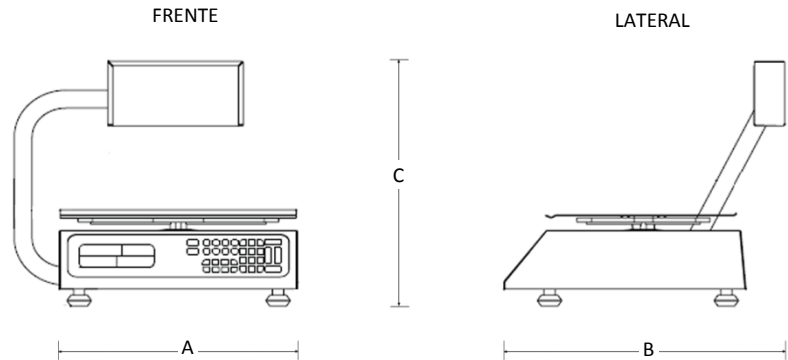

Báscula Multifunciones con Torreta

Marca: Torrey
MOD: PCR-20T

SKU: 5748

Consulta el precio actual de este producto, ingresando el SKU en el buscador de nuestro sitio en internet: www.porticodemexico.com

Características

- Capacidad para 20kg.
- División mínima de 2 grs (0-4 kgs) y 5 grs (4-20 kgs) con 100 memorias.
- Gabinete y plato en acero inoxidable.
- Display con BackLight para facilitar lectura.
- Funciona con batería o corriente eléctrica, batería que le brinda 200 horas de trabajo continuo.
- Torreta abatible para generar mayor confianza a sus clientes.
- Medida del plato 29 x 35 cms.
- Medidas: 0.35 x 0.36 x 0.35 mts.

Dimensiones

Especificaciones Técnicas

SKU	Modelo	Cap. (Kg.)	División Mínima Gr. (Kg.) / Gr. (Kg.)	Dimensiones Exteriores (Mts.) Frente (A) x Fondo (B) x Alto (C)
5748	PCR-20T	20	2 (0-4) / 5 (4-20)	0.35 x 0.36 x 0.35
5750	PCR-40T	40	5 (0-8) / 10 (8-40)	0.35 x 0.36 x 0.35

- Ofrece prácticas funciones de caja registradora (suma, resta, multiplicación, total de venta, cambio y corte de venta diario).
- Equipada con la función fijar precio para dar mayor rapidez a sus transacciones.
- Capacidad de almacenar hasta 100 memorias para los precios de los productos con mayor movimiento, incluye 7 teclas de acceso directo.
- Equipada con doble pantalla (display de cuarzo líquido) de alta resolución lo que facilita y hace más rápida su lectura desde cualquier ángulo.
- Cuenta con sistema multirango eliminará las perdidas por errores o mermas.
- Incluye adaptador a corriente eléctrica.
- Funcionamiento eléctrico a 110 volts.