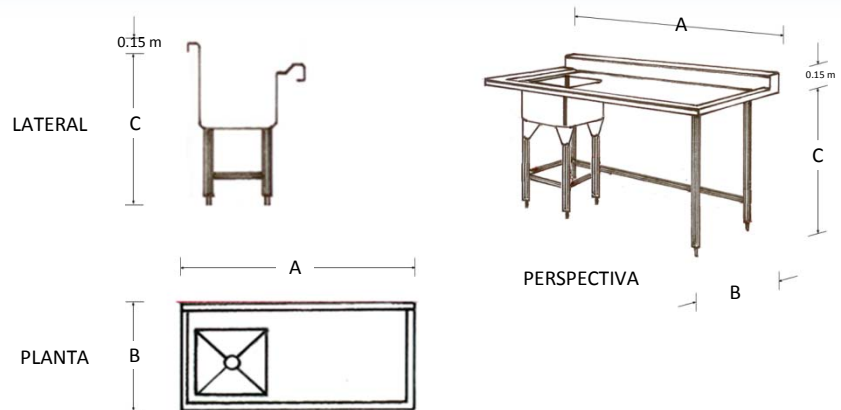

Fregadero Sencillo

Marca: Faesa
MOD: FLSC-230

SKU: 5568

Características

- Fregadero sencillo para ollas con lambrin diseñado para pared (esquinas sanitarias).
- Fabricado en acero inoxidable tipo 304 de régimen sanitario.
- Soldado, sin bordes ni rebabas.
- Medidas: 2.30 x 0.70 x 0.90 mts.

Consulta el precio actual de este producto, ingresando el SKU en el buscador de nuestro sitio en internet: www.porticodemexico.com

Dimensiones

Especificaciones Técnicas

SKU	Modelo	Patas	Dimensiones Exteriores (Mts.) Frente (A) x Fondo (B) x Alto (C)
5564	FLSC-120	4	1.20 x 0.70 x 0.90
5565	FLSC-140	4	1.40 x 0.70 x 0.90
5566	FLSC-170	4	1.70 x 0.70 x 0.90
5567	FLSC-200	6	2.00 x 0.70 x 0.90
5568	FLSC-230	6	2.30 x 0.70 x 0.90

Pórtico Internacional
Mexicano, S.A. de C.V.

(55) 5545-66-65

01-800-800-6600

www.porticodemexico.com

ventas@porticodemexico.com

- Cubierta, estructura y tarja fabricados en acero inoxidable calibre 18.
- Respaldo o lambrin de 0.15 mts de alto.
- Peinazo de 11/2".
- Tarja (área útil); Frente: 0.60 / Fondo: 0.60 / Profundidad: 0.35 mts.
- Las tarjas pueden ser colocadas a la derecha, izquierda o al centro del mueble según elección del cliente.
- Perforaciones en lambrin o cubierta para colocar las llaves mezcladoras.
- Regatones de aluminio para nivelar altura.
- No incluye piso.