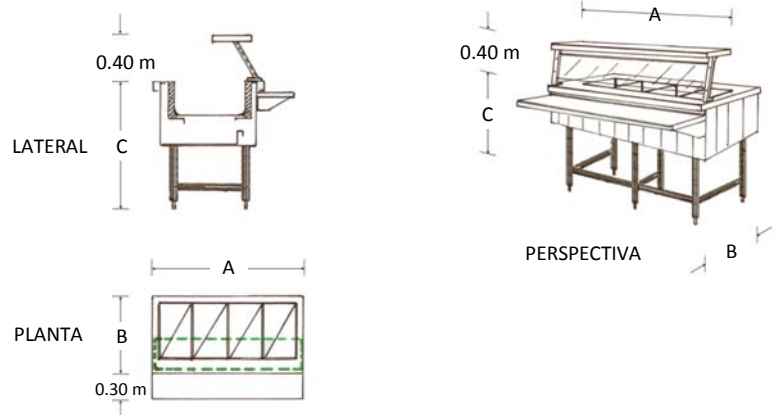

Baño María Económico

Marca: Faesa
MOD: BMEC-210

SKU: 5494

Características

- Baño maría económico (con medio faldón) a gas.
- Fabricado en acero inoxidable tipo 304 de régimen sanitario.
- Soldado, sin bordes ni rebabas.
- Medidas: 2.10 x 0.70 x 0.90 mts.

Consulta el precio actual de este producto, ingresando el SKU en el buscador de nuestro sitio en internet: www.porticodemexico.com

Dimensiones

Especificaciones Técnicas

SKU	Modelo	Patas	Dimensiones Exteriores (Mts.) Frente (A) x Fondo (B) x Alto (C)
5490	BMEC-090	4	0.90 x 0.70 x 0.90
5491	BMEC-120	4	1.20 x 0.70 x 0.90
5492	BMEC-150	4	1.50 x 0.70 x 0.90
5493	BMEC-180	6	1.80 x 0.70 x 0.90
5494	BMEC-210	6	2.10 x 0.70 x 0.90

Pórtico Internacional
Mexicano, S.A. de C.V.

(55) 5545-66-65

01-800-800-6600

www.porticodemexico.com

ventas@porticodemexico.com

- Cubierta en acero inoxidable calibre 18.
- Cuerpo fabricado en acero inoxidable calibre 20.
- Contra tina fabricado en lámina galvanizada calibre 20.
- Incluye cubre-estornudos con cristales y repisa para comensales.
- Cubre-estornudos; Alto: 0.40 mts.
- Repisa; Fondo: 0.30 mts
- Regatones de aluminio para nivelar altura.
- No incluye insertos. Se cotiza por separado.