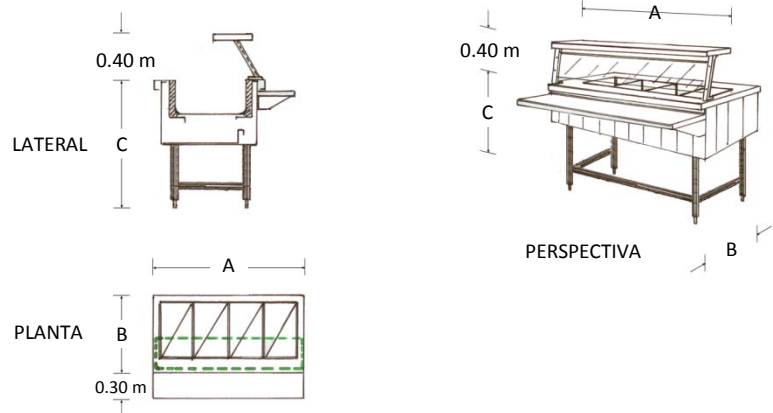

## Características

- Baño maría económico (con medio faldón) a gas.
- Fabricado en acero inoxidable tipo 304 de régimen sanitario.
- Soldado, sin bordes ni rebabas.
- Medidas: 1.50 x 0.70 x 0.90 mts.

Consulta el precio actual de este producto, ingresando el SKU en el buscador de nuestro sitio en internet: [www.porticodemexico.com](http://www.porticodemexico.com)

## Dimensiones

## Especificaciones Técnicas

SKU	Modelo	Patas	Dimensiones Exteriores (Mts.) Frente (A) x Fondo (B) x Alto (C)
5490	BMEC-090	4	0.90 x 0.70 x 0.90
5491	BMEC-120	4	1.20 x 0.70 x 0.90
5492	BMEC-150	4	1.50 x 0.70 x 0.90
5493	BMEC-180	6	1.80 x 0.70 x 0.90
5494	BMEC-210	6	2.10 x 0.70 x 0.90