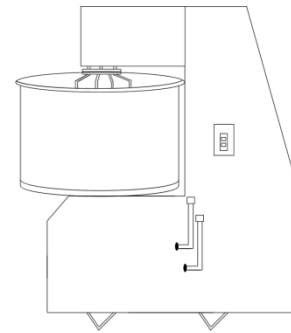

Amasadora tipo Araña Laminada

Marca: Bathammex
MOD: LN Cazo LN-050

SKU: 5352

Características

- Amasadora tipo araña con acabado en lámina esmaltada.
- Cazo de lámina negra pintada.
- Capacidad de 50 kgs.
- 3 Velocidades de amasado.

Consulta el precio actual de este producto, ingresando el SKU en el buscador de nuestro sitio en internet: www.porticodemexico.com

Dimensiones

FRENTE

LATERAL

Especificaciones Técnicas

SKU	Modelo	Cap. (Kgs.)	Motor (HP)	Funcionamiento
5349	LN Cazo LN-010	10	¾	Monofásico
5351	LN Cazo LN-020	20	1	Monofásico
5352	LN Cazo LN-050	50	1½	Trifásico
5350	LN Cazo LN-100	100	3	Trifásico