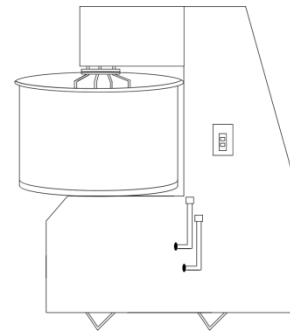

Amasadora tipo Araña Laminada

Marca: Bathammex
MOD: LN Cazo LN-100

SKU: 5350

Características

- Amasadora tipo araña con acabado en lámina esmaltada.
- Cazo de lámina negra pintada.
- Capacidad de 100 kgs.
- 3 Velocidades de amasado.

Consulta el precio actual de este producto, ingresando el SKU en el buscador de nuestro sitio en internet: www.porticodemexico.com

Dimensiones

FRENTE

LATERAL

Especificaciones Técnicas

SKU	Modelo	Cap. (Kgs.)	Motor (HP)	Funcionamiento
5349	LN Cazo LN-010	10	¾	Monofásico
5351	LN Cazo LN-020	20	1	Monofásico
5352	LN Cazo LN-050	50	1½	Trifásico
5350	LN Cazo LN-100	100	3	Trifásico