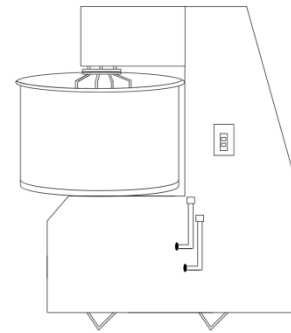

Amasadora tipo Araña Cromada

Marca: Bathammex
MOD: CR Cazo AI-050

SKU: 5348

Características

- Amasadora tipo araña con forro de acero acabado cromado (espejo).
- Cazo de acero inoxidable de grado alimenticio.
- Capacidad de 50 kgs.
- 3 Velocidades de amasado.

Consulta el precio actual de este producto, ingresando el SKU en el buscador de nuestro sitio en internet: www.porticodemexico.com

Dimensiones

FRENTE

LATERAL

Especificaciones Técnicas

SKU	Modelo	Cap. (Kgs.)	Motor (HP)	Funcionamiento
5345	CR Cazo AI-010	10	¾	Monofásico
5347	CR Cazo AI-020	20	1	Monofásico
5348	CR Cazo AI-050	50	1½	Trifásico
5346	CR Cazo AI-100	100	3	Trifásico