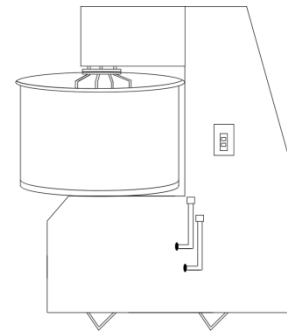

Amasadora tipo Araña Cromada

Marca: Bathammex
MOD: CR Cazo AI-010

SKU: 5345

Características

- Amasadora tipo araña con forro de acero acabado cromado (espejo).
- Cazo de acero inoxidable de grado alimenticio.
- Capacidad de 10 kgs.
- 3 Velocidades de amasado.

Consulta el precio actual de este producto, ingresando el SKU en el buscador de nuestro sitio en internet: www.porticodemexico.com

Dimensiones

FRENTE

LATERAL

Especificaciones Técnicas

SKU	Modelo	Cap. (Kgs.)	Motor (HP)	Funcionamiento
5345	CR Cazo AI-010	10	¾	Monofásico
5347	CR Cazo AI-020	20	1	Monofásico
5348	CR Cazo AI-050	50	1½	Trifásico
5346	CR Cazo AI-100	100	3	Trifásico